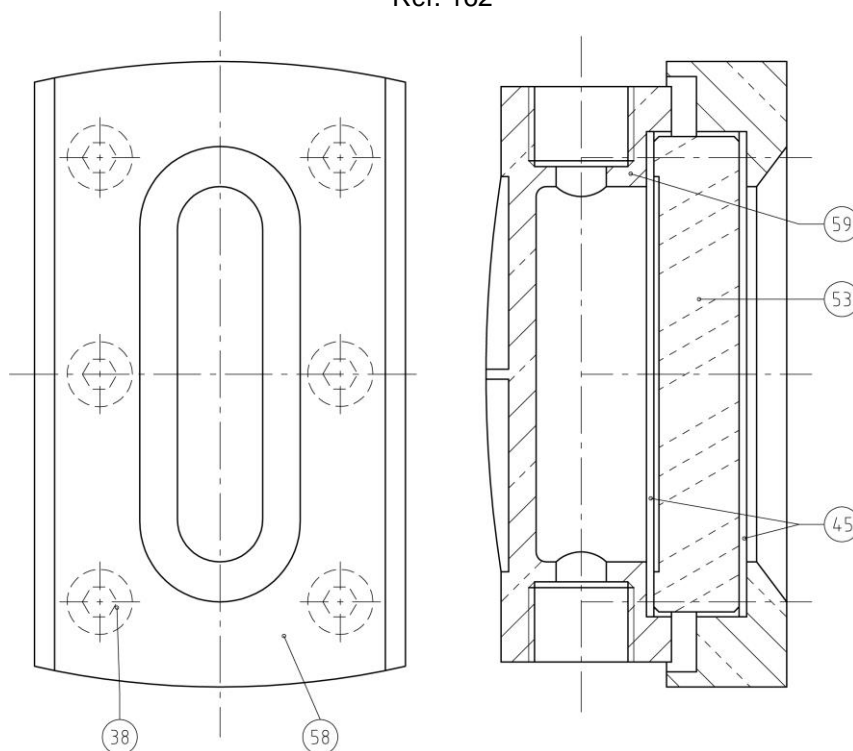

Fonctionnement

L'indicateur de niveau a pour fonction de visualiser, le niveau de fluide présent dans une cuve ou un circuit.
Le fluide circule dans la *boite supérieure* 58, sous la *glace de réfraction* 53. Cette *glace de réfraction* 53 est retenue par la *boite inférieure* 59 et l'étanchéité est assurée par les *joint*s 45.

Réf. 162